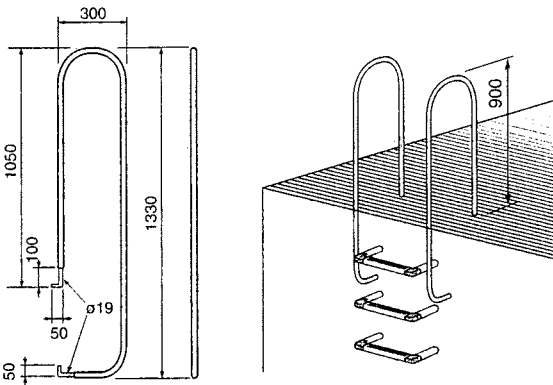

スカイグリップ

GU-300

GL-300

GO-300

品番	価格	参考重量 (kg)
GU-300×2ケ (1組)	41,000	13.5
GO-300×2ケ (1組)	43,000	14.5
GL-300×2ケ (1組)	39,000	10.3

※芯材 SS/スチール製

リヤガードシステム

LG-6

LG-8

LG-7

●取付図 LG-6/LG-7

LG-8

品番	サイズ	価格	参考重量 (kg)
リヤサークル P40SW用LG-6	縦792 横650	28,000	1.62
〃 P30SW用LG-7	縦800 横650	28,000	1.54
〃 (直壁直付型)LG-8	縦825 横650	28,000	1.48
LG-8用サークルアンカー	(2本1組)	2,000	—
リヤボルト、ナット	LG-4 M10×30	600	—
リヤバー	LG-5 4.2m定尺	8,600	—