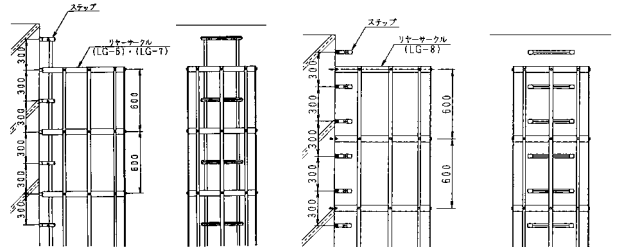

スカイグリップ

GU-300

GL-300

GO-300

品番	価格	参考重量 (kg)
GU-300×2ケ (1組)	41,000	13.5
GO-300×2ケ (1組)	43,000	14.5
GL-300×2ケ (1組)	39,000	10.3

※芯材 SS/スチール製

リヤガードシステム

LG-6

LG-8

LG-7

●取付図 LG-6/LG-7

LG-8

品番	サイズ	価格	参考重量 (kg)
リヤサークル P40SW用LG-6	縦792 横650	28,000	1.62
〃 P30SW用LG-7	縦800 横650	28,000	1.54
〃 (直壁直付型)LG-8	縦825 横650	28,000	1.48
LG-8用サークルアンカー	(2本1組)	2,000	—
リヤボルト、ナット	LG-4 M10×30	600	—
リヤバー	LG-5 4.2m定尺	8,600	—