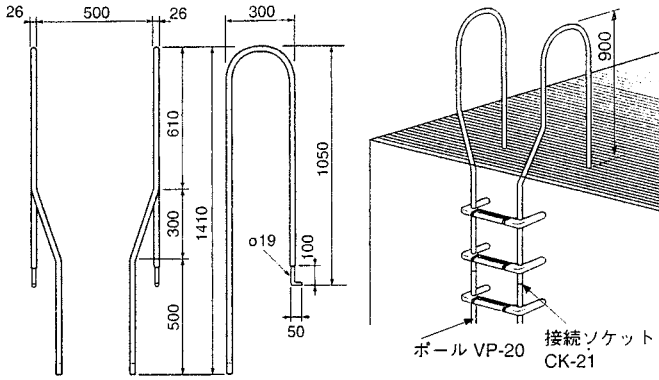

スカイグリップ

GU-300

GL-300

GO-300

品番	価格	参考重量 (kg)
GU-300×2ケ (1組)	41,000	13.5
GO-300×2ケ (1組)	43,000	14.5
GL-300×2ケ (1組)	39,000	10.3

※芯材 SS/スチール製

リヤガードシステム

LG-6

LG-8

LG-7

●取付図 LG-6/LG-7

LG-8

品番	サイズ	価格	参考重量 (kg)
リヤサークル P40SW用LG-6	縦792 横650	28,000	1.62
〃 P30SW用LG-7	縦800 横650	28,000	1.54
〃 (直壁直付型)LG-8	縦825 横650	28,000	1.48
LG-8用サークルアンカー	(2本1組)	2,000	—
リヤボルト、ナット	LG-4 M10×30	600	—
リヤバー	LG-5 4.2m定尺	8,600	—