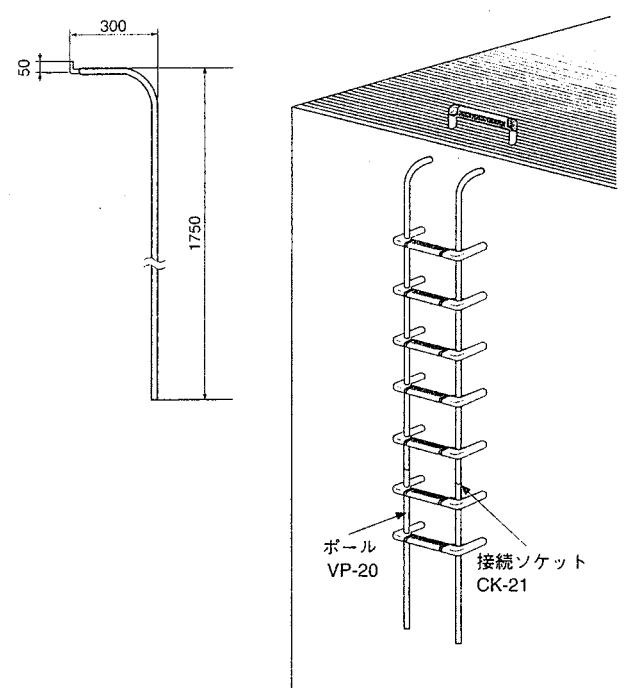

スカイグリップ

GU-300

GL-300

GO-300

品番	価格	参考重量 (kg)
GU-300×2ケ (1組)	41,000	13.5
GO-300×2ケ (1組)	43,000	14.5
GL-300×2ケ (1組)	39,000	10.3

※芯材 SS/スチール製

リヤガードシステム

LG-6

LG-8

LG-7

●取付図 LG-6/LG-7

LG-8

品番	サイズ	価格	参考重量 (kg)
リヤサークル P40SW用LG-6	縦792 横650	28,000	1.62
〃 P30SW用LG-7	縦800 横650	28,000	1.54
〃 (直壁直付型)LG-8	縦825 横650	28,000	1.48
LG-8用サークルアンカー	(2本1組)	2,000	—
リヤボルト、ナット	LG-4 M10×30	600	—
リヤバー	LG-5 4.2m定尺	8,600	—