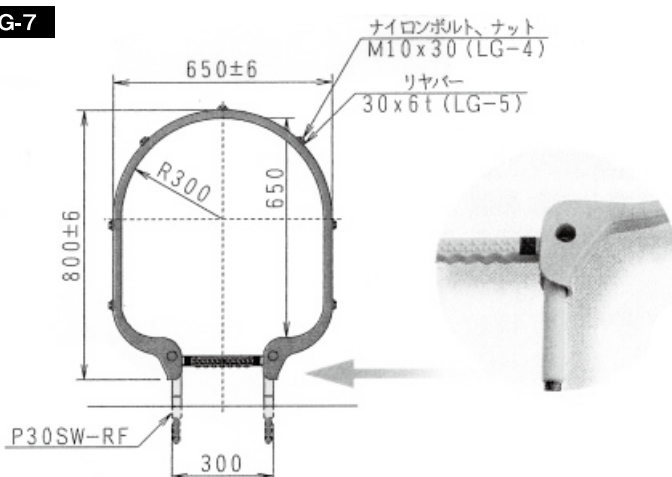

スカイグリップ

GU-300

GL-300

GO-300

品番	価格	参考重量 (kg)
GU-300×2ケ (1組)	41,000	13.5
GO-300×2ケ (1組)	43,000	14.5
GL-300×2ケ (1組)	39,000	10.3

※芯材 SS/スチール製

リヤガードシステム

LG-6

LG-8

LG-7

●取付図 LG-6/LG-7

LG-8

品番	サイズ	価格	参考重量 (kg)
リヤサークル P40SW用LG-6	縦792 横650	28,000	1.62
〃 P30SW用LG-7	縦800 横650	28,000	1.54
〃 (直壁直付型)LG-8	縦825 横650	28,000	1.48
LG-8用サークルアンカー	(2本1組)	2,000	—
リヤボルト、ナット	LG-4 M10×30	600	—
リヤバー	LG-5 4.2m定尺	8,600	—