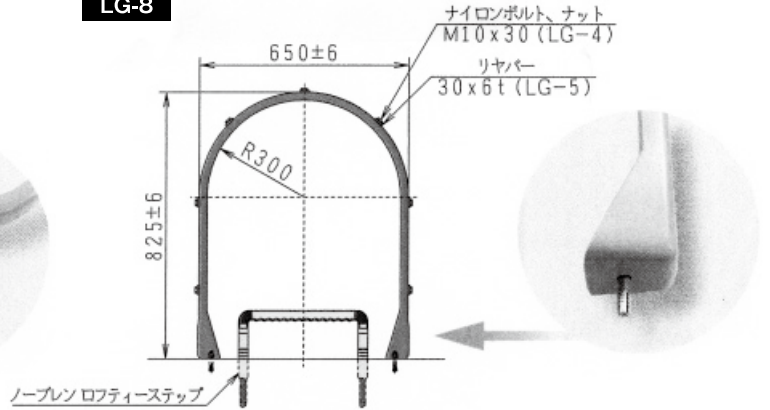

スカイグリップ

GU-300

GL-300

GO-300

品番	価格	参考重量 (kg)
GU-300×2ケ (1組)	41,000	13.5
GO-300×2ケ (1組)	43,000	14.5
GL-300×2ケ (1組)	39,000	10.3

※芯材 SS/スチール製

リヤガードシステム

LG-6

LG-8

LG-7

●取付図 LG-6/LG-7

LG-8

品番	サイズ	価格	参考重量 (kg)
リヤサークル P40SW用LG-6	縦792 横650	28,000	1.62
〃 P30SW用LG-7	縦800 横650	28,000	1.54
〃 (直壁直付型)LG-8	縦825 横650	28,000	1.48
LG-8用サークルアンカー	(2本1組)	2,000	—
リヤボルト、ナット	LG-4 M10×30	600	—
リヤバー	LG-5 4.2m定尺	8,600	—