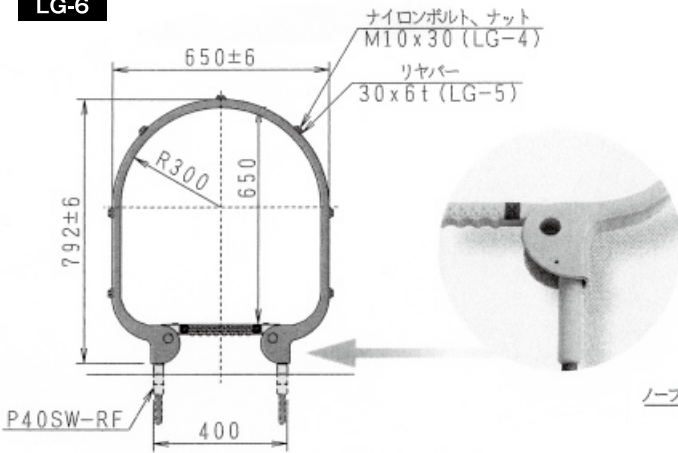

スカイグリップ

GU-300

GL-300

GO-300

品番	価格	参考重量 (kg)
GU-300×2ケ (1組)	41,000	13.5
GO-300×2ケ (1組)	43,000	14.5
GL-300×2ケ (1組)	39,000	10.3

※芯材 SS/スチール製

リヤガードシステム

LG-6

LG-8

LG-7

●取付図 LG-6/LG-7

LG-8

品番	サイズ	価格	参考重量 (kg)
リヤサークル P40SW用LG-6	縦792 横650	28,000	1.62
〃 P30SW用LG-7	縦800 横650	28,000	1.54
〃 (直壁直付型)LG-8	縦825 横650	28,000	1.48
LG-8用サークルアンカー	(2本1組)	2,000	—
リヤボルト、ナット	LG-4 M10×30	600	—
リヤバー	LG-5 4.2m定尺	8,600	—