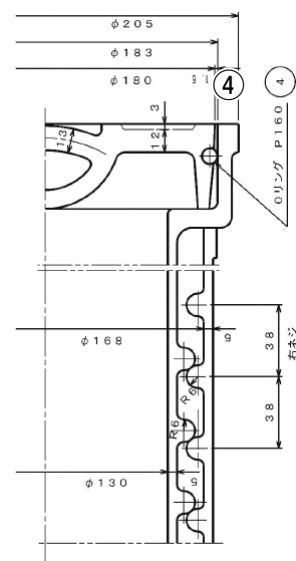

品番	HB-316
価格	65,000
材質	蓋 : FCD
	枠 : FCD
(参考)弁呼び径	$\phi 75 \sim 300$
参考重量	50kg

1	フタ
2	上枠
3	下枠
4	Oリング

※:ふたカラー塗装・デザイン・ふた上面表示及び上記以外の主要部参考寸法は別途ご照会ください。